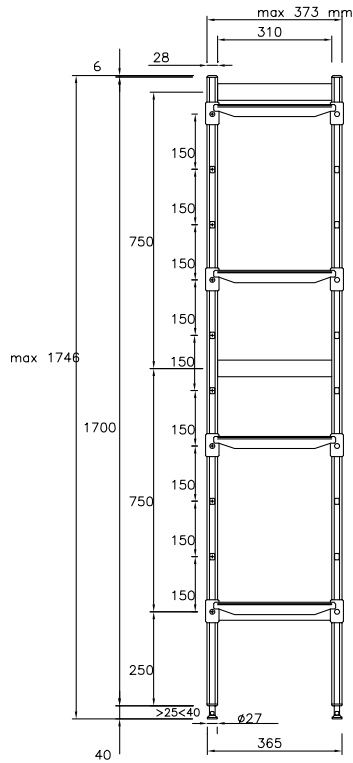

### Caractéristiques principales

- Le système de rayonnage facilite l'assemblage des étagères avec les montants.
- Des étagères GN 1/1, GN 1/2 et GN 1/3 peuvent être insérées dans la structure.

### Construction

- Montants et structures des étagères entièrement en aluminium anodisé (20 microns).
- Étagères composées d'éléments de tablettes en polyéthylène.
- Les étagères composées d'éléments en polyéthylène sont lavables en machine.
- Le rayonnage d'angle doit être fixé à une étagère linéaire (375 mm ou 475 mm de profondeur) avec les serre-barres inclus et peut être positionné n'importe où sur la longueur de l'étagère linéaire.
- 4 niveaux et 4 pattes de fixation d'angle.

### Accessoires en option

- Étagère polyéthylène avec cadre en alu, 373x798mm PNC 850038
- Angle pour étagère profondeur 373mm PNC 850070
- 2 roues pivotantes, 100mm PNC 850072
- 2 roues pivotantes avec frein, 100mm PNC 850073

APPROBATION: \_\_\_\_\_

Avant

**Informations générales**

|                            |         |
|----------------------------|---------|
| Largeur extérieure         |         |
| 137051 (ACS830)            | 834 mm  |
| Profondeur extérieure      | 373 mm  |
| Hauteur extérieure         | 1700 mm |
| Poids de chargement maxi : | 1000 kg |
| Poids net :                | 14 kg   |
| Uprights                   | 1       |