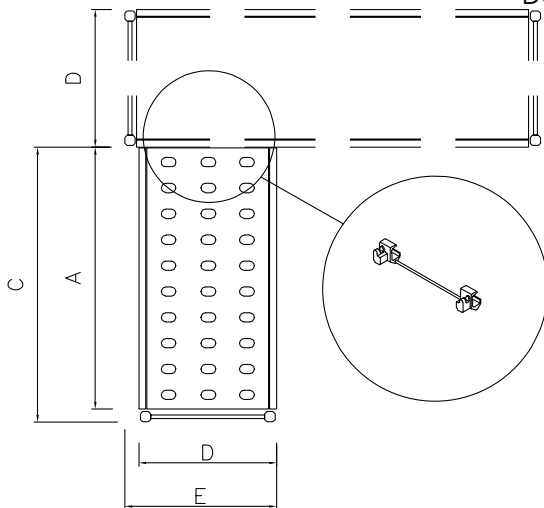

Informations générales

Largeur extérieure	
137051 (ACS830)	834 mm
Profondeur extérieure	373 mm
Hauteur extérieure	1700 mm
Poids de chargement maxi :	1000 kg
Poids net :	14 kg
Uprights	1

Dessus